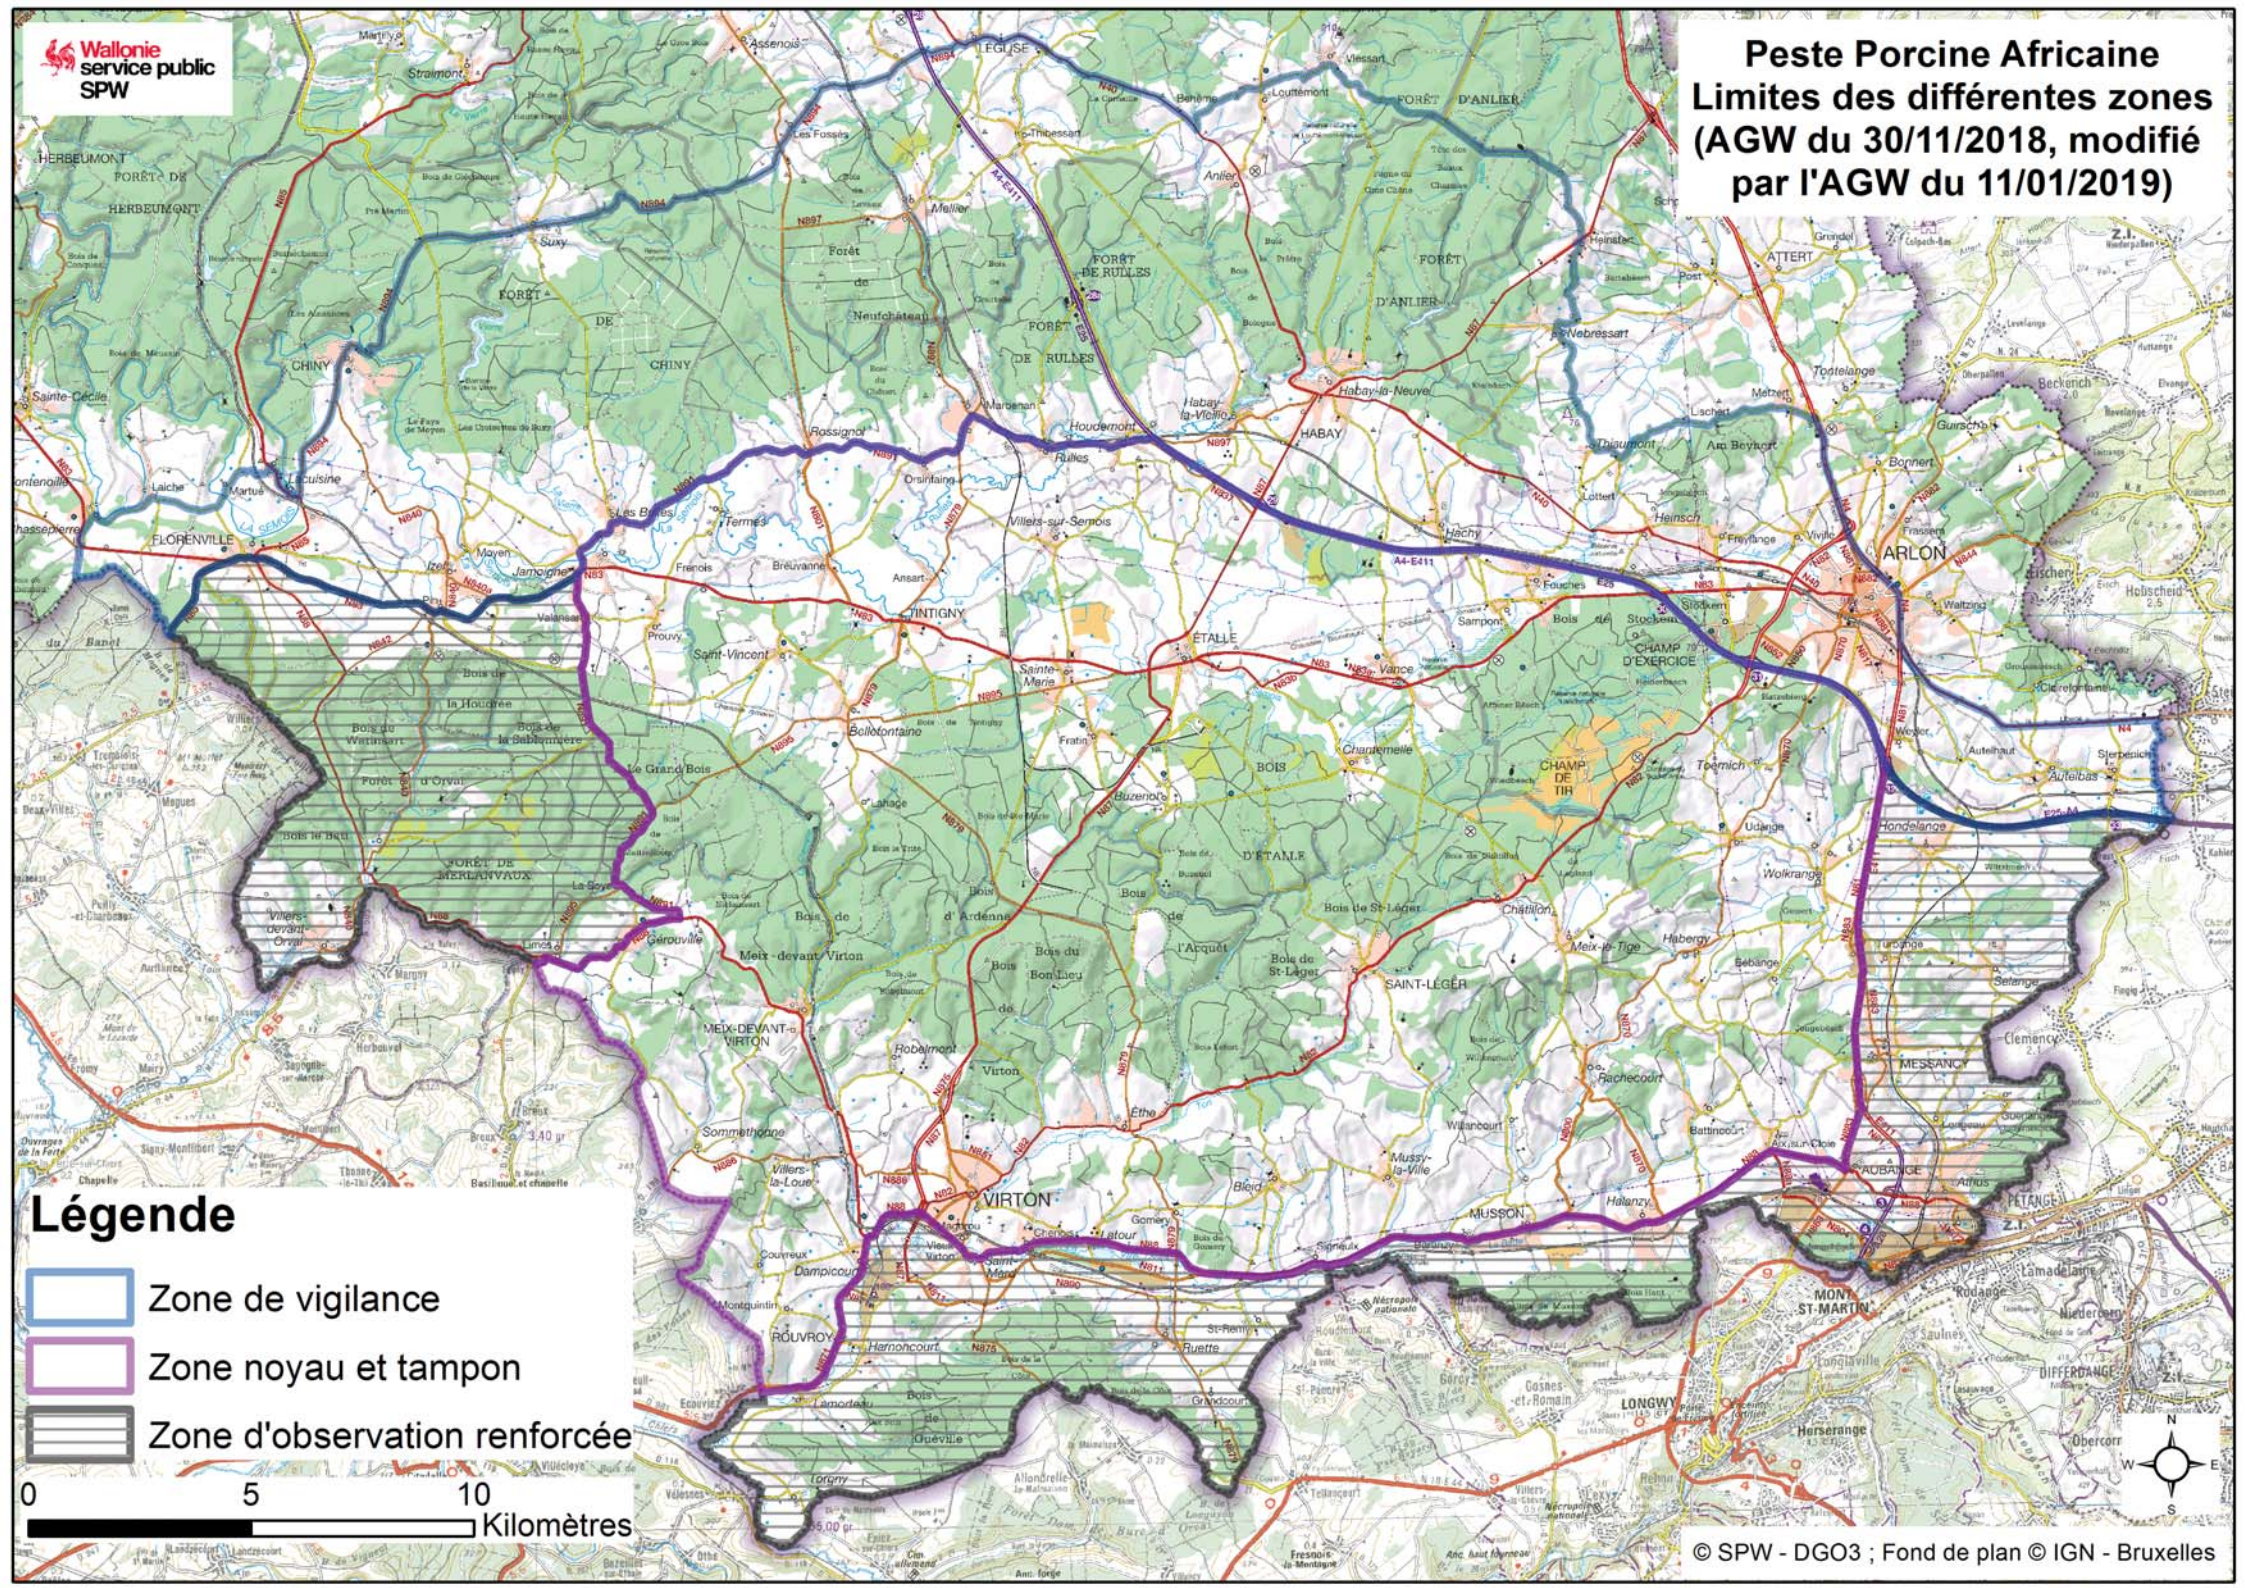

Peste Porcine Africaine

Limites des différentes zones (AGW du 30/11/2018, modifié par l'AGW du 11/01/2019)

Légende

-  Zone de vigilance
-  Zone noyau et tampon
-  Zone d'observation renforcée

0 5 10 Kilomètres