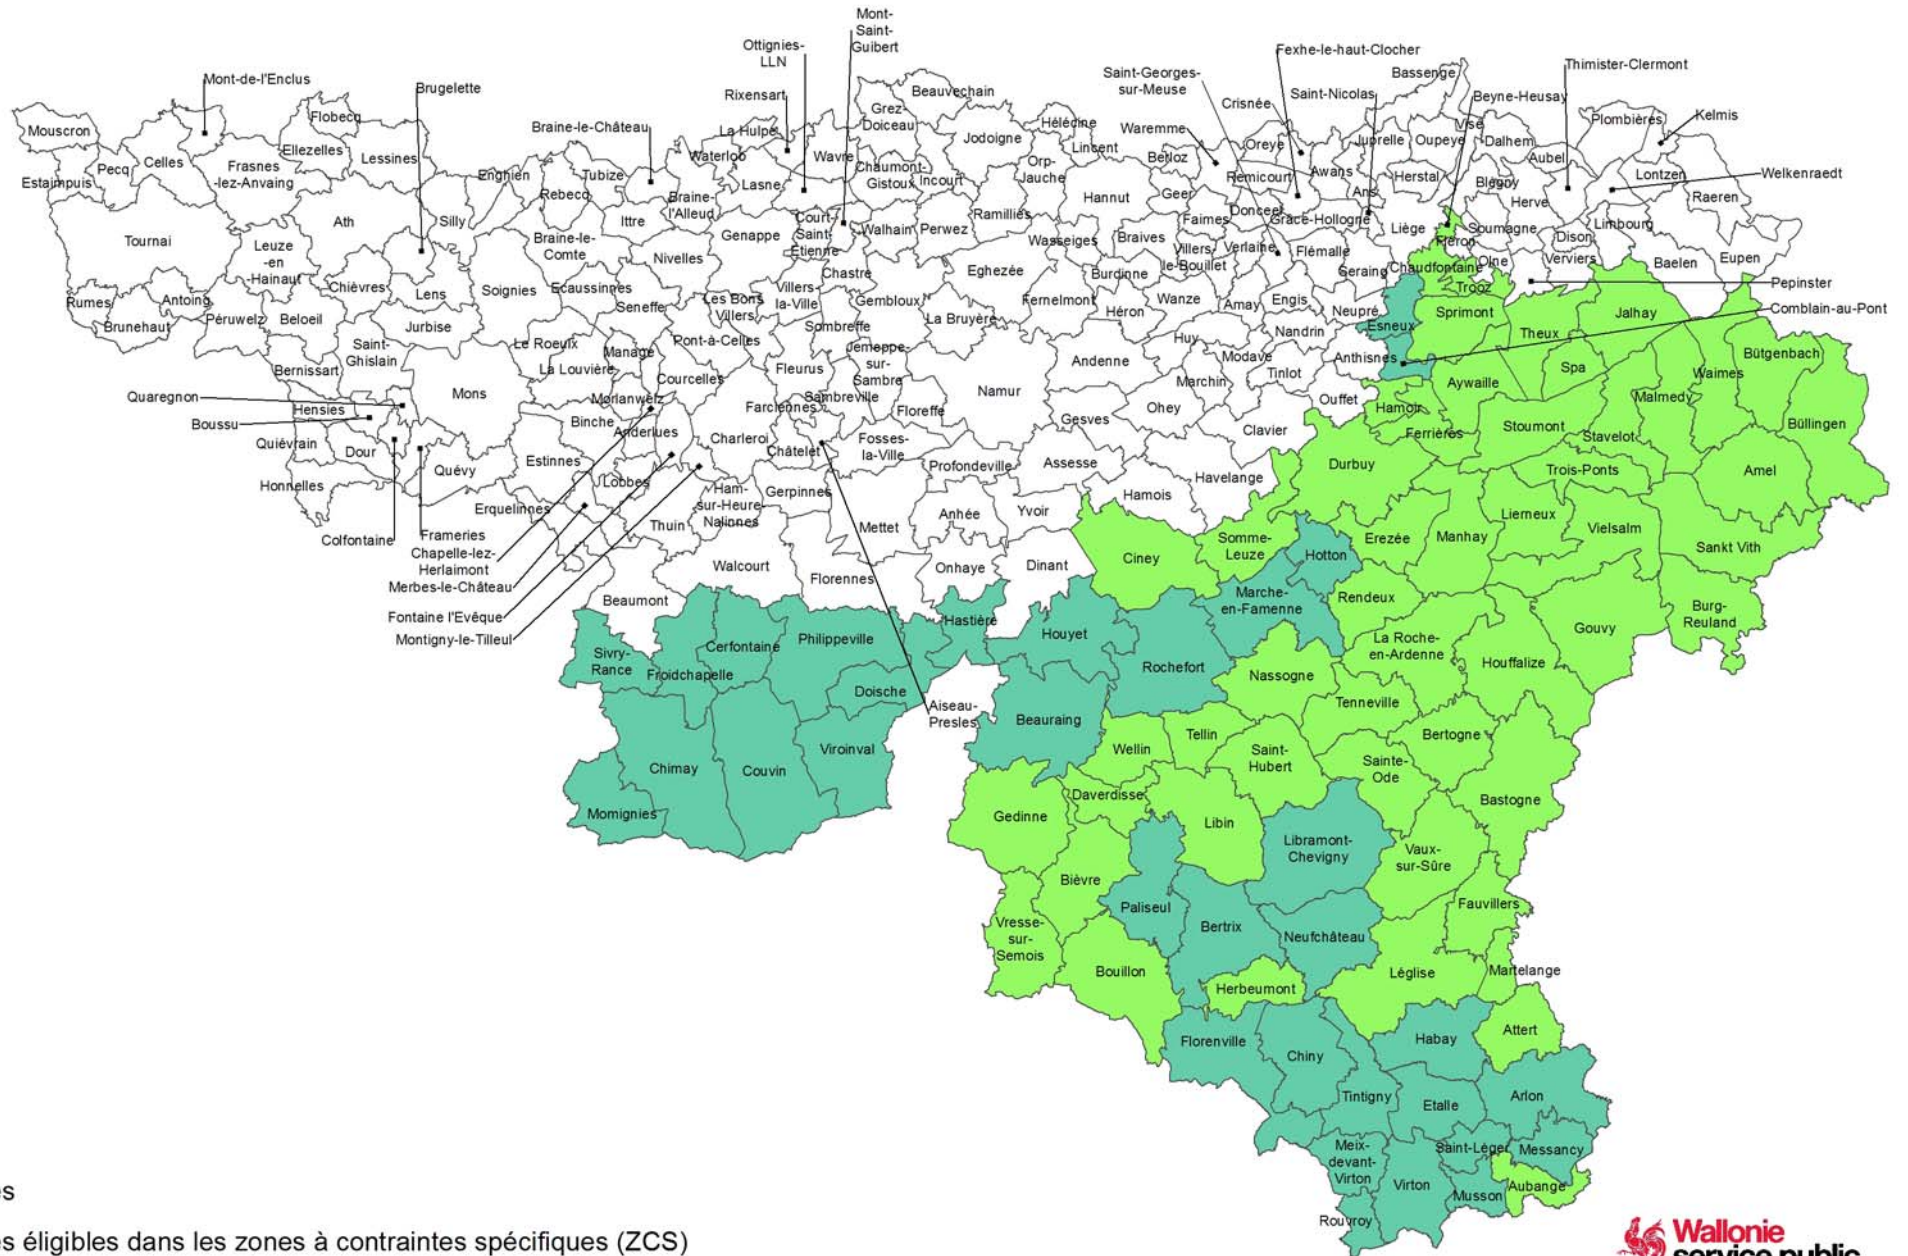

# Zones à contraintes naturelles (ZCN) et spécifiques (ZCS) pour l'agriculture en Région wallonne, après élimination des communes en fine tuning

- Communes
- Communes éligibles dans les zones à contraintes spécifiques (ZCS)
- Communes éligibles dans les zones à contraintes naturelles (ZCN)

## 55 Communes en zones à contraintes naturelles

AMEL

ATTERT

AUBANGE

AYWAILLE

BASTOGNE

BERTOIGNE

BEYNE-HEUSAY

COUVIN

DOISCHE

ESNEUX

ETALLE

FLORENVILLE

FROIDCHAPELLE

HABAY

HASTIERE

NEUFCHATEAU
PALISEUL
PHILIPPEVILLE
ROCHEFORT
ROUVROY
SAINT-LEGER
SIVRY-RANCE
TINTIGNY
VIROINVAL
VIRTON